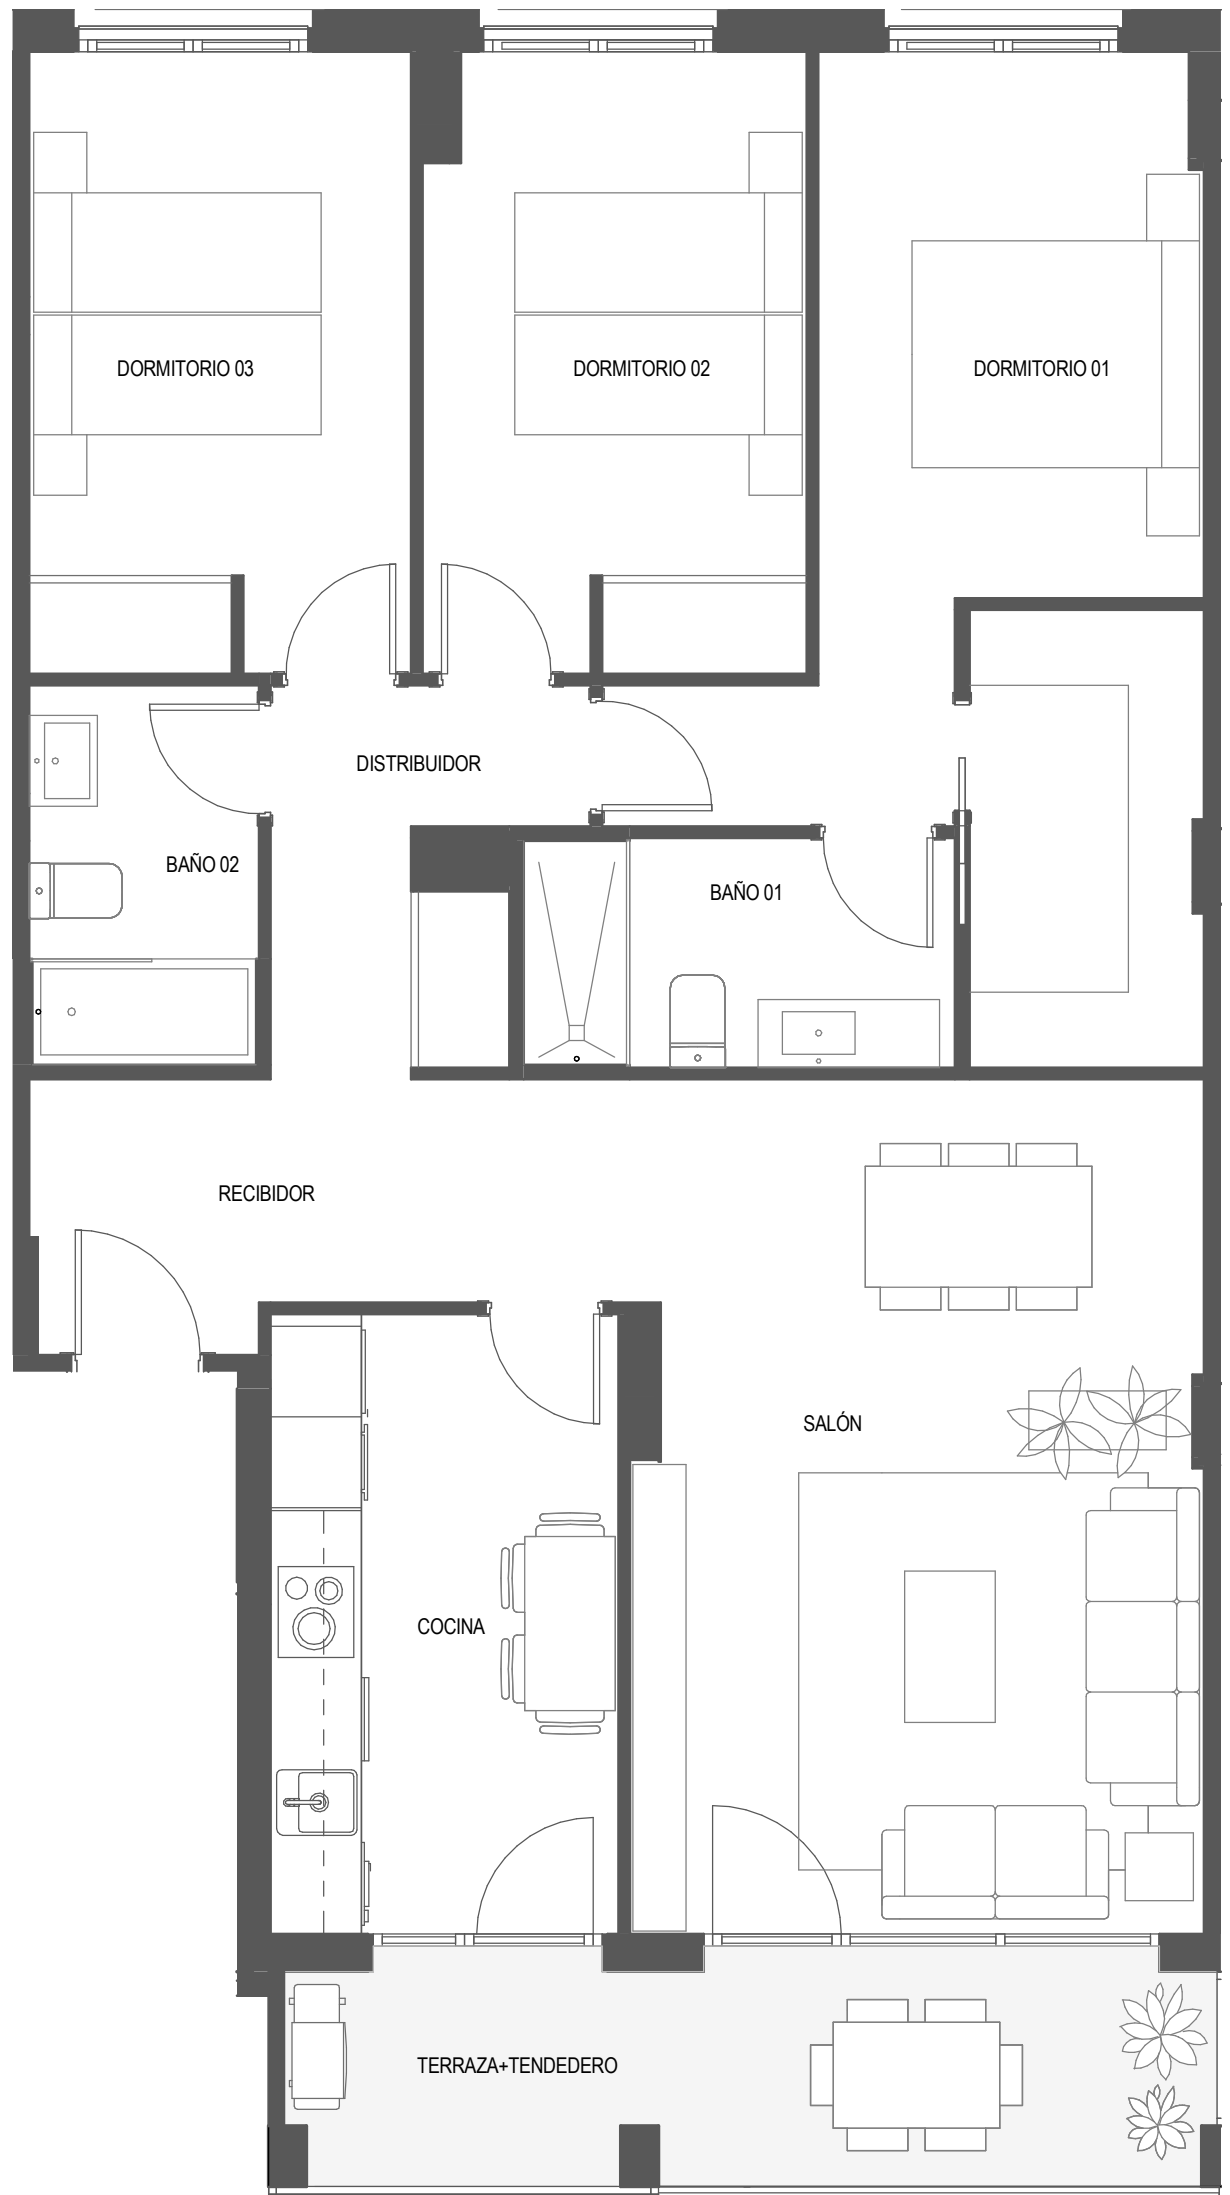

SUPERFICIE ÚTIL T05

RECIBIDOR	6.70 m ²
COCINA	9.40 m ²
SALÓN	21.00 m ²
DISTRIBUIDOR	4.25 m ²
BAÑO 01	4.30 m ²
BAÑO 02	3.75 m ²
DORMITORIO 01	16.50 m ²
DORMITORIO 02	10.20 m ²
DORMITORIO 03	10.30 m ²
	86.40 m ²
TERRAZA+TENEDERO	8.55 m ²
	8.55 m ²
TOTAL	94.95 m²

EDIFICIO LEMMON_MADRID
E02-1°2°3°4°5°6°C