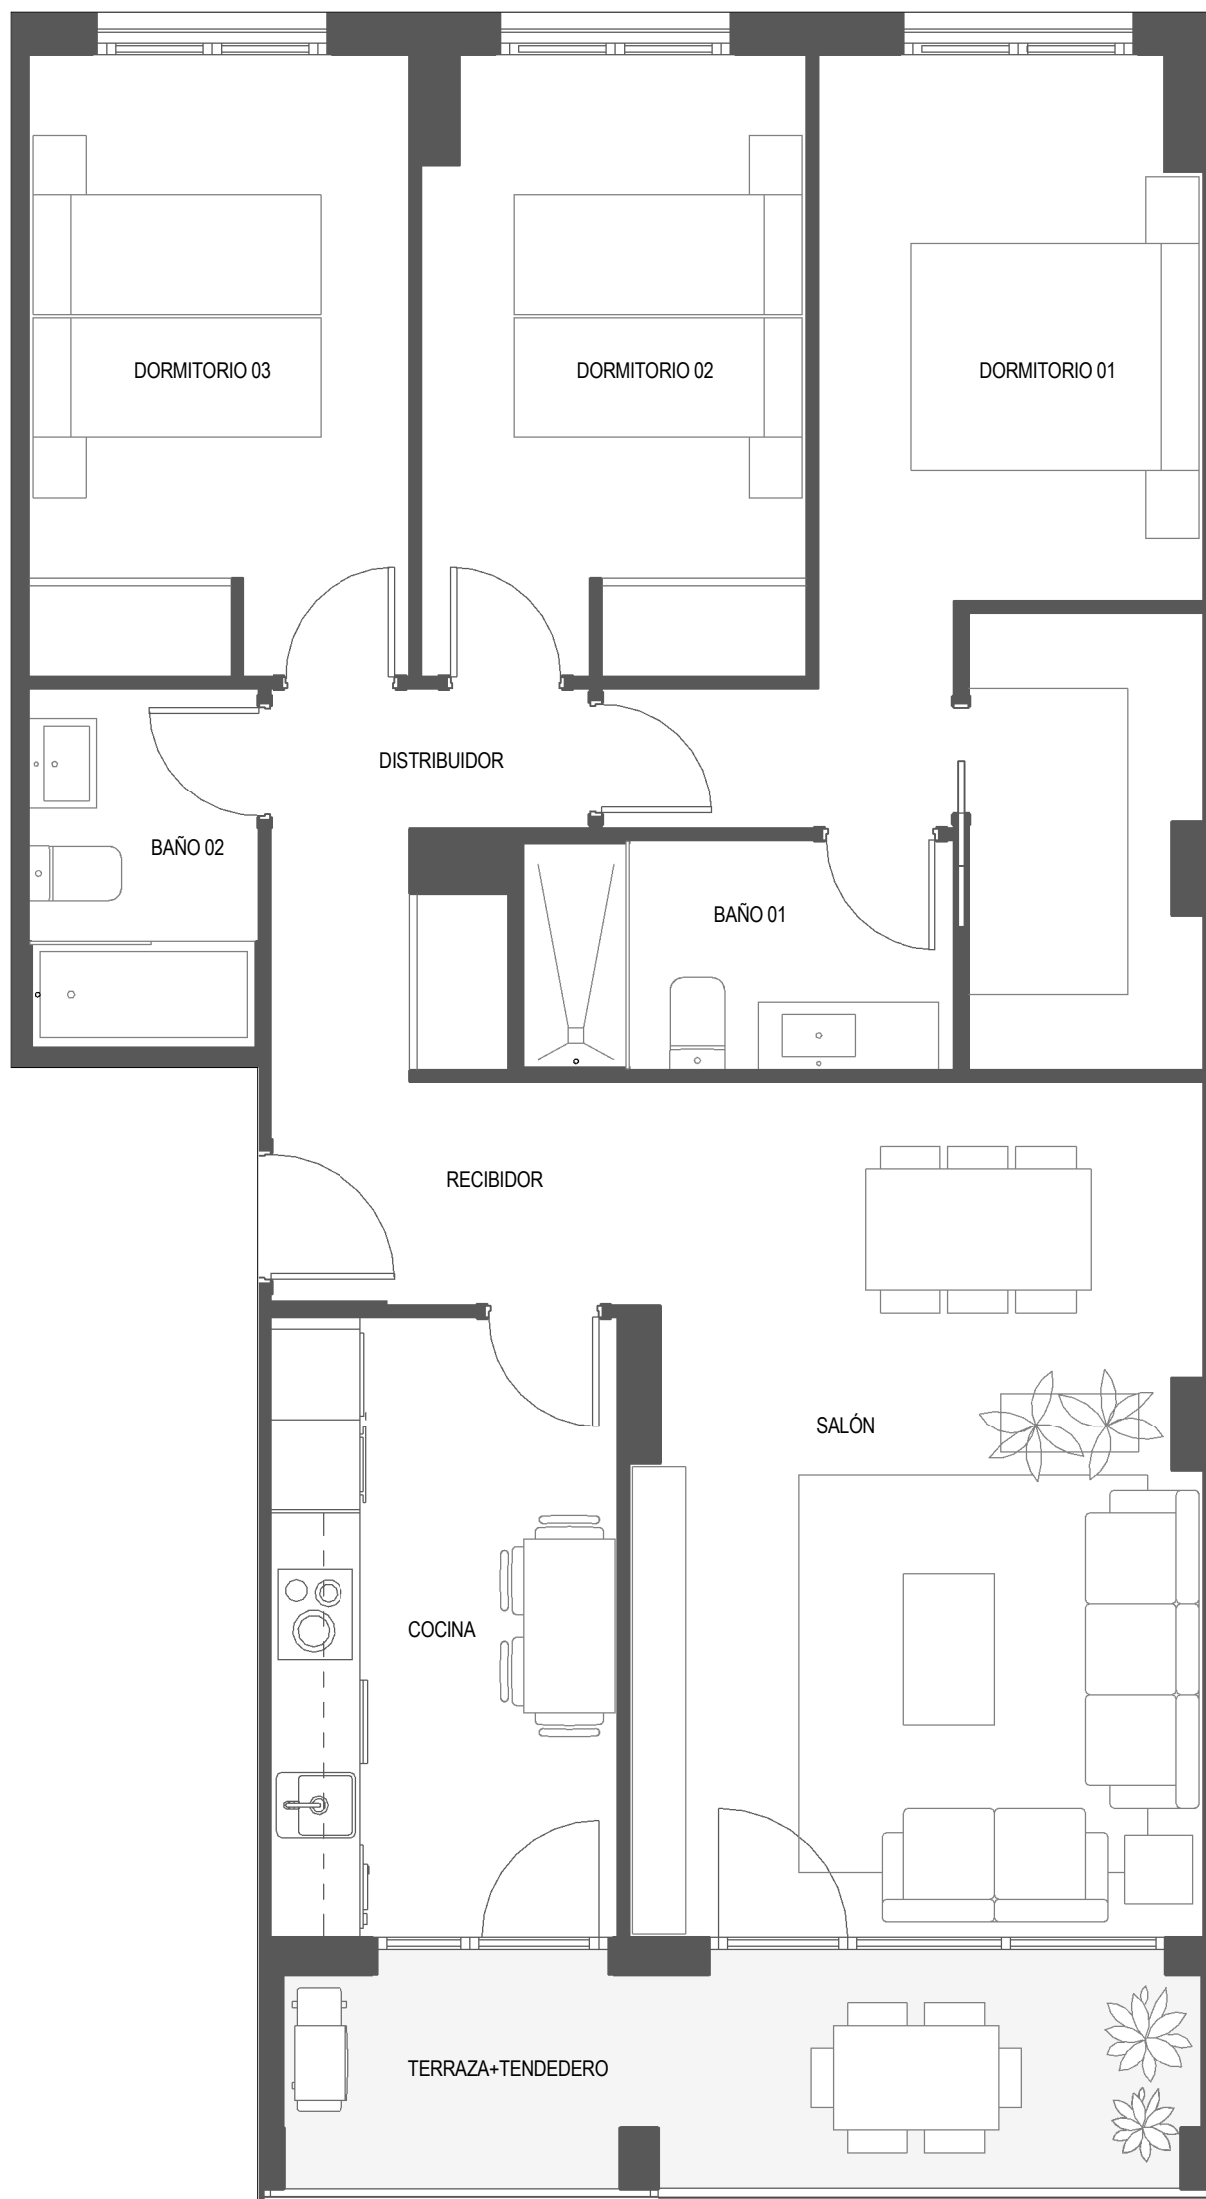

SUPERFICIE ÚTIL T07

RECIBIDOR	3.80 m ²
COCINA	9.40 m ²
SALÓN	21.00 m ²
DISTRIBUIDOR	4.30 m ²
BAÑO 01	4.30 m ²
BAÑO 02	3.60 m ²
DORMITORIO 01	16.35 m ²
DORMITORIO 02	10.20 m ²
DORMITORIO 03	10.30 m ²
	83.25 m ²
TERRAZA+TENEDERO	8.60 m ²
	8.60 m ²
TOTAL	91.85 m²

EDIFICIO LEMMON_MADRID
E03-1°2°3°4°5°6°B